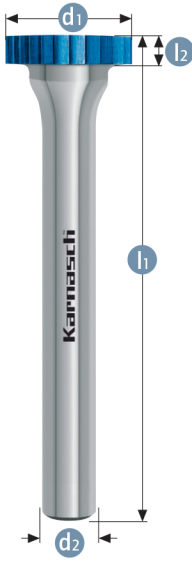

HP-2

Forme disque

RIM shape

Ranurar

Art.	D1	L2	D2	L1	BRASÉ BRAZED	FORME SHAPE
116011.005	10	1,6	3	34	✓	
116011.010	12	2,6	6	48	✓	
116011.015	25	5,2	8	50	✓	
116011.020	25	6,3	8	51	✓	

Art.	D1	L2	D2	L1	BRASÉ BRAZED	FORME SHAPE
114011.005	10	1,6	3	34	✓	
114011.010	12	2,6	6	48	✓	
114011.015	25	5,2	8	50	✓	
114011.020	25	6,3	8	51	✓	