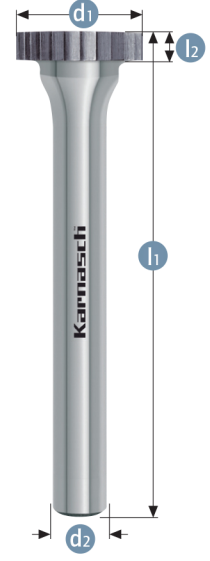

HP-2

Forme disque

RIM shape

Ranurar

Art.	D1	L2	D2	L1	BRASÉ BRAZED	FORME SHAPE
116011.005	10	1,6	3	34	✓	
116011.010	12	2,6	6	48	✓	
116011.015	25	5,2	8	50	✓	
116011.020	25	6,3	8	51	✓	

Art.	D1	L2	D2	L1	BRASÉ BRAZED	FORME SHAPE
114011.005	10	1,6	3	34	✓	
114011.010	12	2,6	6	48	✓	
114011.015	25	5,2	8	50	✓	
114011.020	25	6,3	8	51	✓	